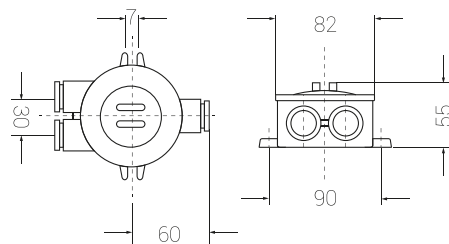

Kopplingsdosa

Artikelkod	Benämning	Material	Spänning	Märkström	Kabel	IP	Höjd	Vikt
19000000	Kopplingsdosa - 4-pol plint + 1 utgångar (O-)	Mässing	230V	16A	8,5 - 15mm	56	55	0,9kg
19010000	Kopplingsdosa - 4-pol plint + 2 utgångar (-O-)	Mässing	230V	16A	8,5 - 15mm	56	55	0,9kg
19020000	Kopplingsdosa - 4-pol plint + 2 utgångar (O=)	Mässing	230V	16A	8,5 - 15mm	56	55	0,9kg
19030000	Kopplingsdosa - 4-pol plint + 3 utgångar (-O=)	Mässing	230V	16A	8,5 - 15mm	56	55	0,9kg
19040000	Kopplingsdosa - 4-pol plint + 4 utgångar (=O=)	Mässing	230V	16A	8,5 - 15mm	56	55	0,9kg