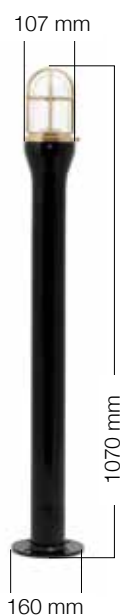

# Kaj stolpe

Exempel på bild:  
Kaj stolpe utan  
skärm i mässing  
med en klar kupa.  
Artkod: 43030156

Exempel på bild:  
Kaj stolpe med  
skärm i mässing  
med en klar kupa.  
Artkod: 43030170

Exempel på bild:  
Kaj stolpe med  
skärm i mässing  
med en klar kupa.  
Artkod: 43030175