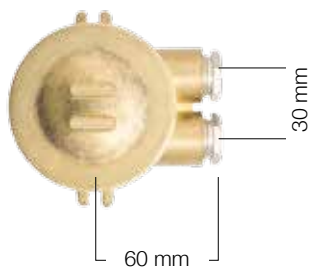

Kopplingsdosa

Artikelkod	Benämning	Material	Spänning	Märkström	Kabel	IP	Höjd	Vikt
19000000	Kopplingsdosa - 4-pol plint + 1 utgångar (O-)	Mässing	230V	16A	8,5 - 15mm	56	55	0,9kg
19010000	Kopplingsdosa - 4-pol plint + 2 utgångar (-O-)	Mässing	230V	16A	8,5 - 15mm	56	55	0,9kg
19020000	Kopplingsdosa - 4-pol plint + 2 utgångar (O=)	Mässing	230V	16A	8,5 - 15mm	56	55	0,9kg
19030000	Kopplingsdosa - 4-pol plint + 3 utgångar (-O=)	Mässing	230V	16A	8,5 - 15mm	56	55	0,9kg
19040000	Kopplingsdosa - 4-pol plint + 4 utgångar (=O=)	Mässing	230V	16A	8,5 - 15mm	56	55	0,9kg