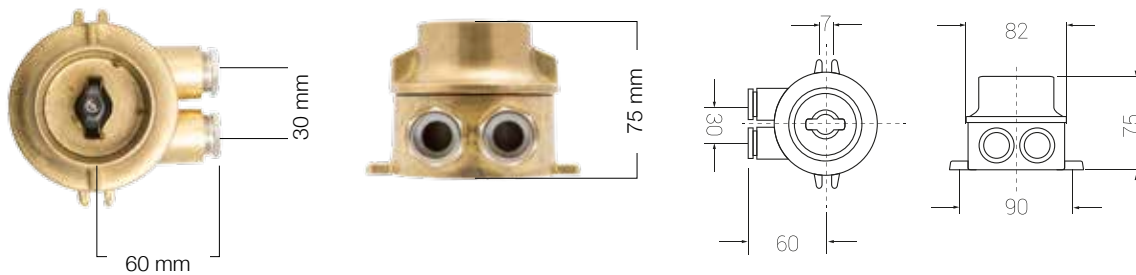

Strömbrytare

Artikelkod	Benämning	Material	Spänning	Märkström	Kabel	IP	Höjd	Vikt
20020000	Marinbrytare - 2-pol standard - 2 utgångar (O=)	Mässing	230V	16A	8,5 - 15mm	56	75	0,95kg
20060000	Marinbrytare - 2-pol trapp + 2 utgångar (O=)	Mässing	230V	16A	8,5 - 15mm	56	75	0,95kg